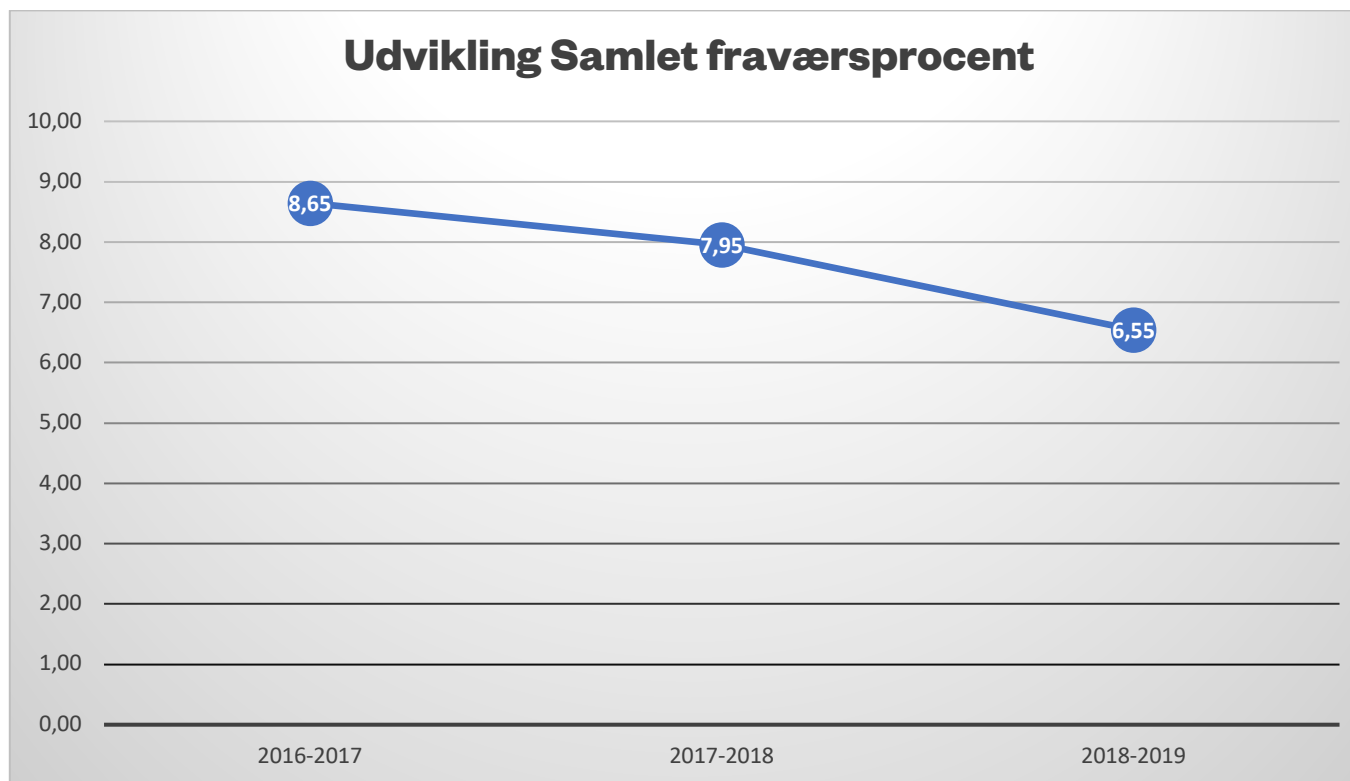

Fysisk fravær

Skanderborg
Gymnasium

Fravær i procent

Årligt måltal for fravær i skoleåret 2018-2019: 8,2%

Skoleår	Samlet fraværsprocent	Samlet fraværsprocent 1g	Samlet fraværsprocent 2g	Samlet fraværsprocent 3g
2016-2017	8,65	6,90	8,96	11,49
2017-2018	7,95	6,37	8,32	9,88
2018-2019*	6,55	4,15	6,24	9,24

Kilde: data trukket fra Lectio den 30. oktober 2018

* opgjort den 30. oktober 2018

Grafisk fremstilling af fravær: udvikling fra hhv. 1g, 2g og 3g set over tre skoleår

Grafen illustrerer den procentvise udvikling i fravær for årgange set over tre skoleår

NB: data opgjort den 30. oktober 2018

Grafisk fremstilling af fravær: udvikling for årgang 2016-17 fra 1g til 3g

Grafen illustrerer den procentvise udvikling i fravær fra 1g til 3g for årgang 2016-2017

NB: data opgjort den 30. oktober 2018

Grafisk fremstilling af fravær: udvikling i det samlede fravær set over tre skoleår

Grafen illustrerer den procentvise udvikling i det samlede fravær over tre skoleår

NB: data opgjort den 30. oktober 2018