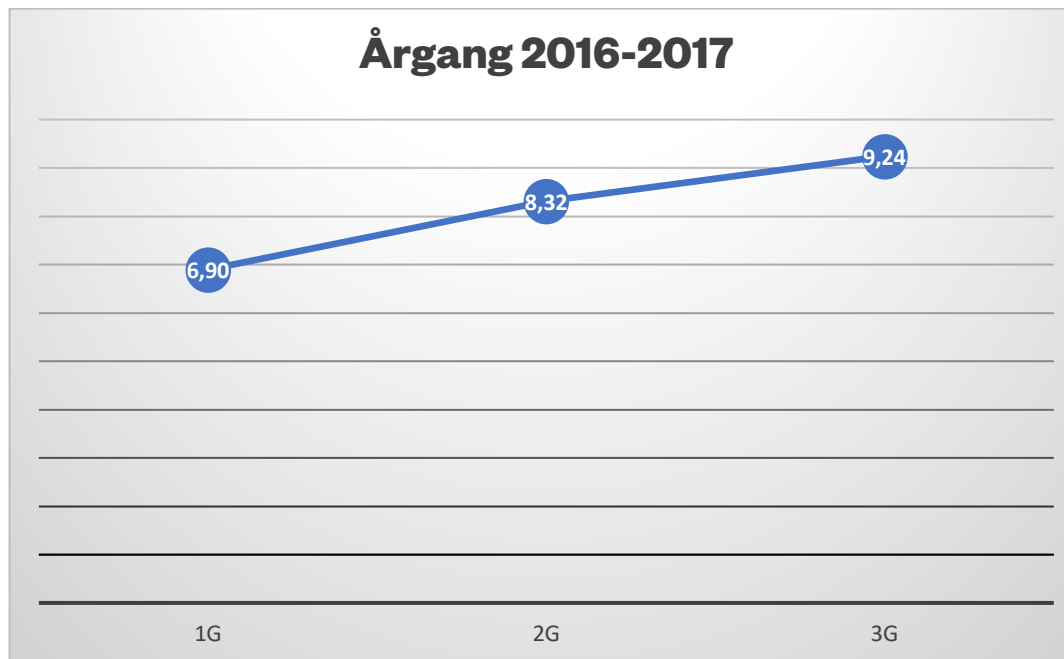

Fysisk fravær

Skanderborg
Gymnasium

Fravær i procent

Årligt måltal for fravær i skoleåret 2018-2019: 8,2%

Skoleår	Samlet fraværsprocent	Samlet fraværsprocent 1g	Samlet fraværsprocent 2g	Samlet fraværsprocent 3g
2016-2017	8,65	6,90	8,96	11,49
2017-2018	7,95	6,37	8,32	9,88
2018-2019*	6,55	4,15	6,24	9,24

Kilde: data trukket fra Lectio den 30. oktober 2018

* opgjort den 30. oktober 2018

Grafisk fremstilling af fravær: udvikling fra hhv. 1g, 2g og 3g set over tre skoleår

Grafen illustrerer den procentvise udvikling i fravær for årgange set over tre skoleår

NB: data opgjort den 30. oktober 2018

Grafisk fremstilling af fravær: udvikling for årgang 2016-17 fra 1g til 3g

Grafen illustrerer den procentvise udvikling i fravær fra 1g til 3g for årgang 2016-2017

NB: data opgjort den 30. oktober 2018

Grafisk fremstilling af fravær: udvikling i det samlede fravær set over tre skoleår

Grafen illustrerer den procentvise udvikling i det samlede fravær over tre skoleår

NB: data opgjort den 30. oktober 2018