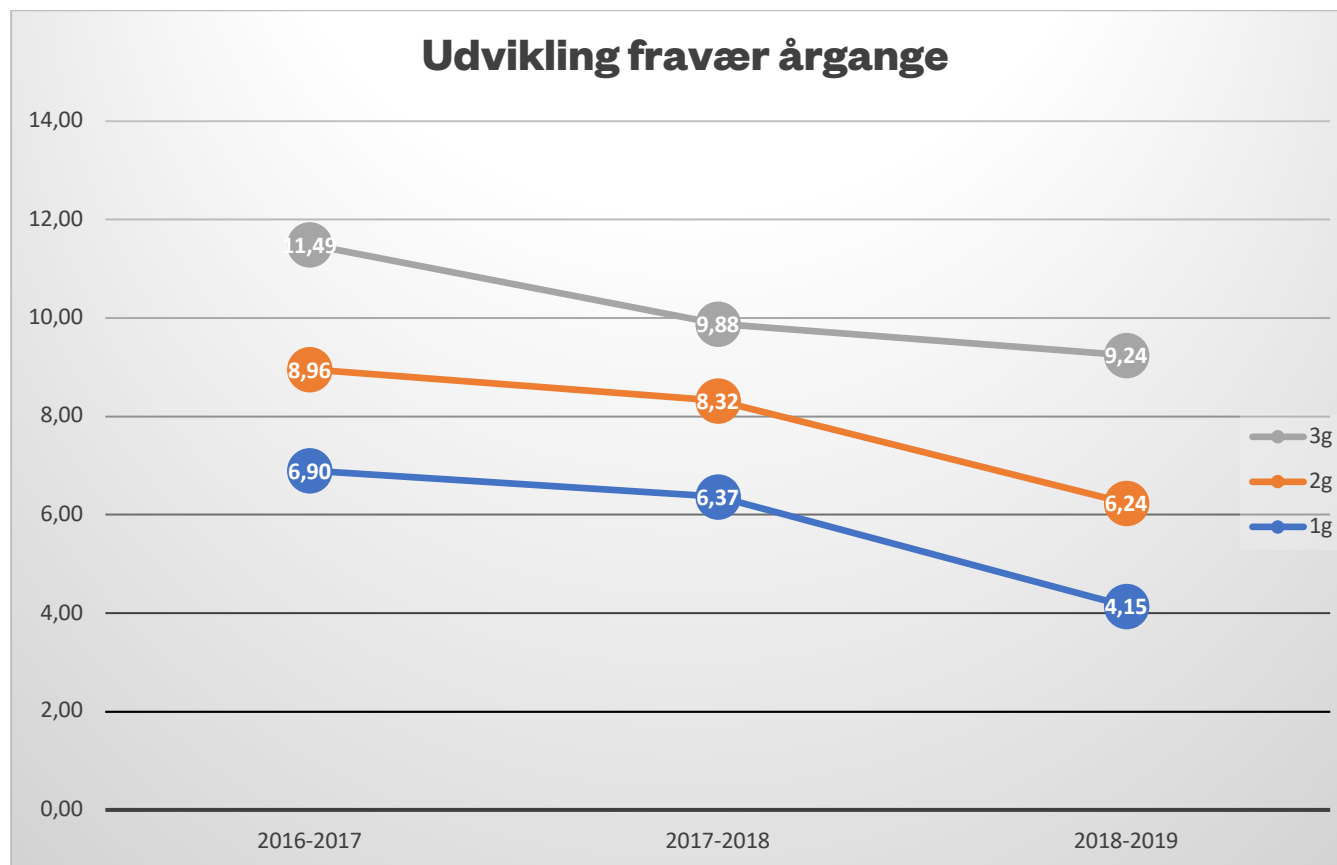

Fysisk fravær

Skanderborg
Gymnasium

Fravær i procent

Årligt måltal for fravær i skoleåret 2018-2019: 8,2%

Skoleår	Samlet fraværsprocent	Samlet fraværsprocent 1g	Samlet fraværsprocent 2g	Samlet fraværsprocent 3g
2016-2017	8,65	6,90	8,96	11,49
2017-2018	7,95	6,37	8,32	9,88
2018-2019*	6,55	4,15	6,24	9,24

Kilde: data trukket fra Lectio den 30. oktober 2018

* opgjort den 30. oktober 2018

Grafisk fremstilling af fravær: udvikling fra hhv. 1g, 2g og 3g set over tre skoleår

Grafen illustrerer den procentvise udvikling i fravær for årgange set over tre skoleår