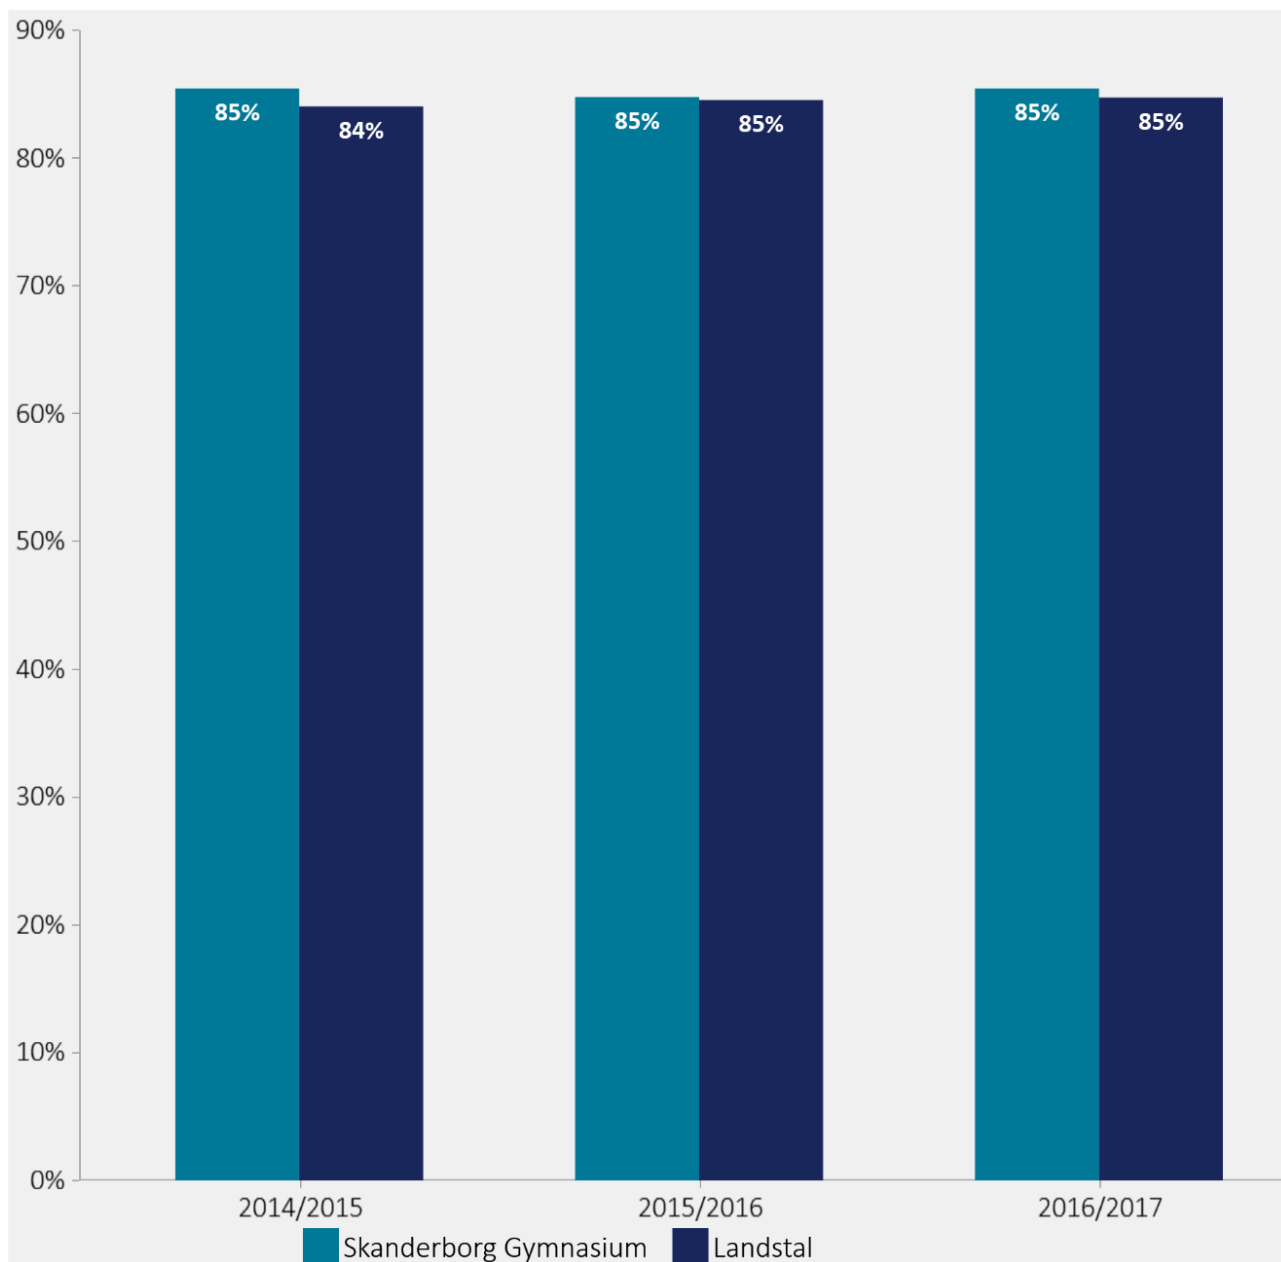

Andelen der gennemførte uddannelsen, Stx

	Skanderborg Gymnasium	Landstal
Skoleår		
2014/2015	85%	84%
2015/2016	85%	85%
2016/2017	85%	85%