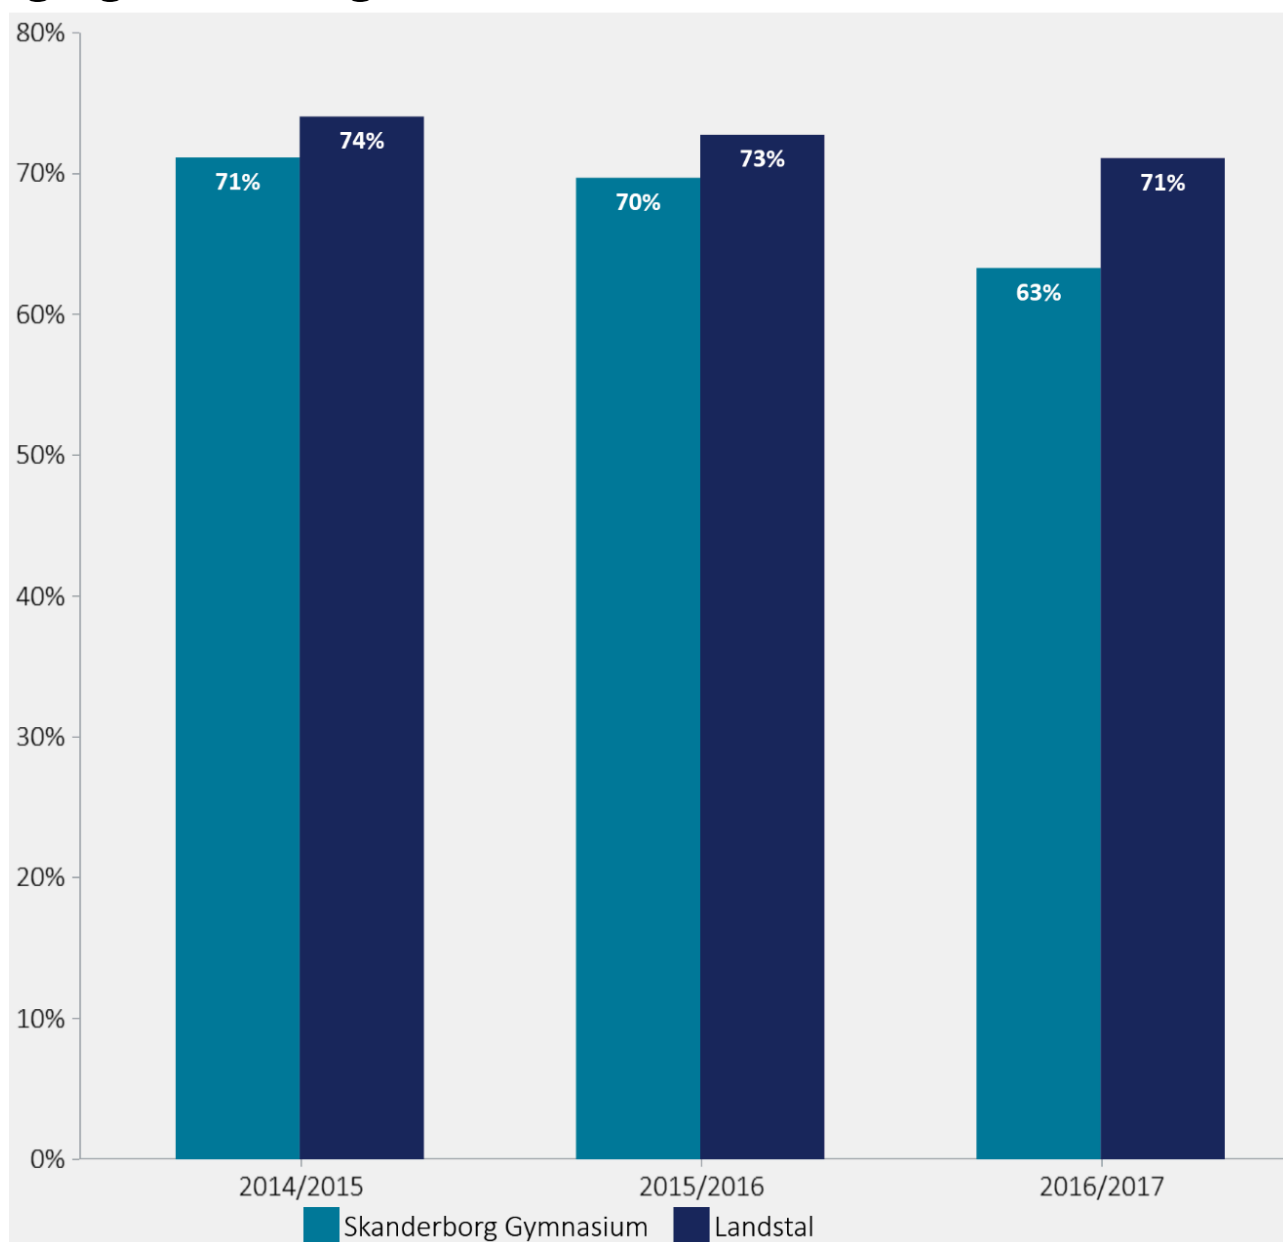

Andel studenter, som i september to år efter studentereksamen, er i gang med videregående uddannelse

	Skanderborg Gymnasium	Landstal
Skoleår		
2014/2015	71%	74%
2015/2016	70%	73%
2016/2017	63%	71%