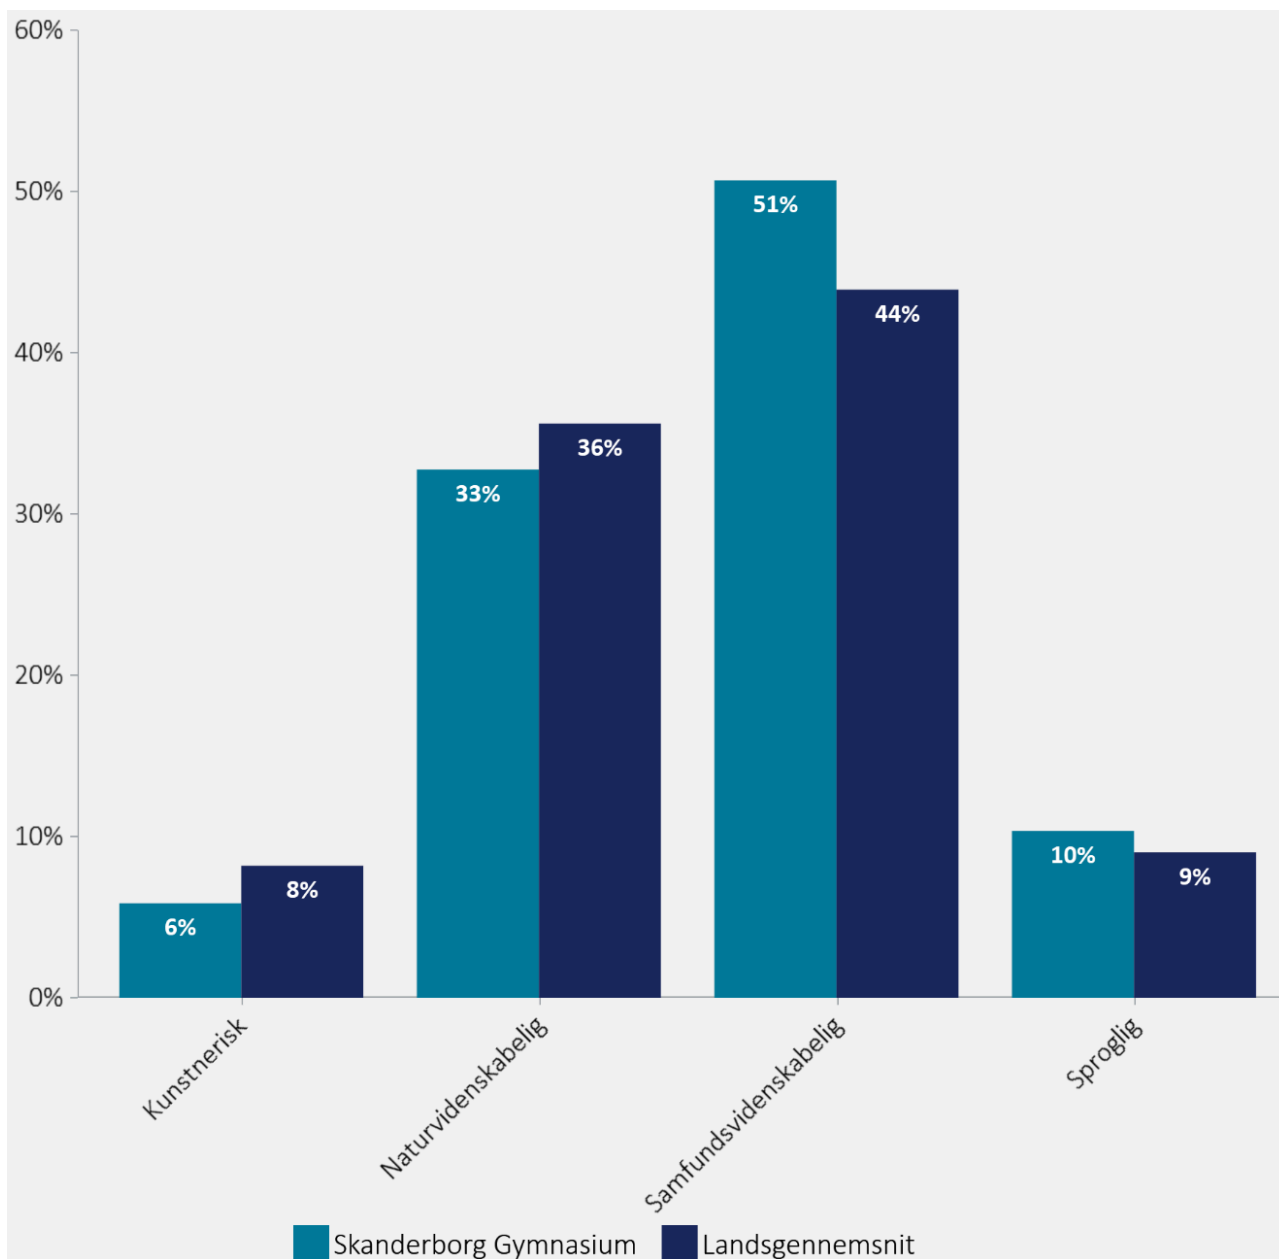

Studieretninger for elever i 1.g, Stx, 2017/2018

Skanderborg Gymnasium Landsgennemsnit		
Studieretningsprofil	Skanderborg Gymnasium	Landsgennemsnit
Kunstnerisk	6%	8%
Naturvidenskabelig	33%	36%
Samfundsvidenskabelig	51%	44%
Sproglig	10%	9%