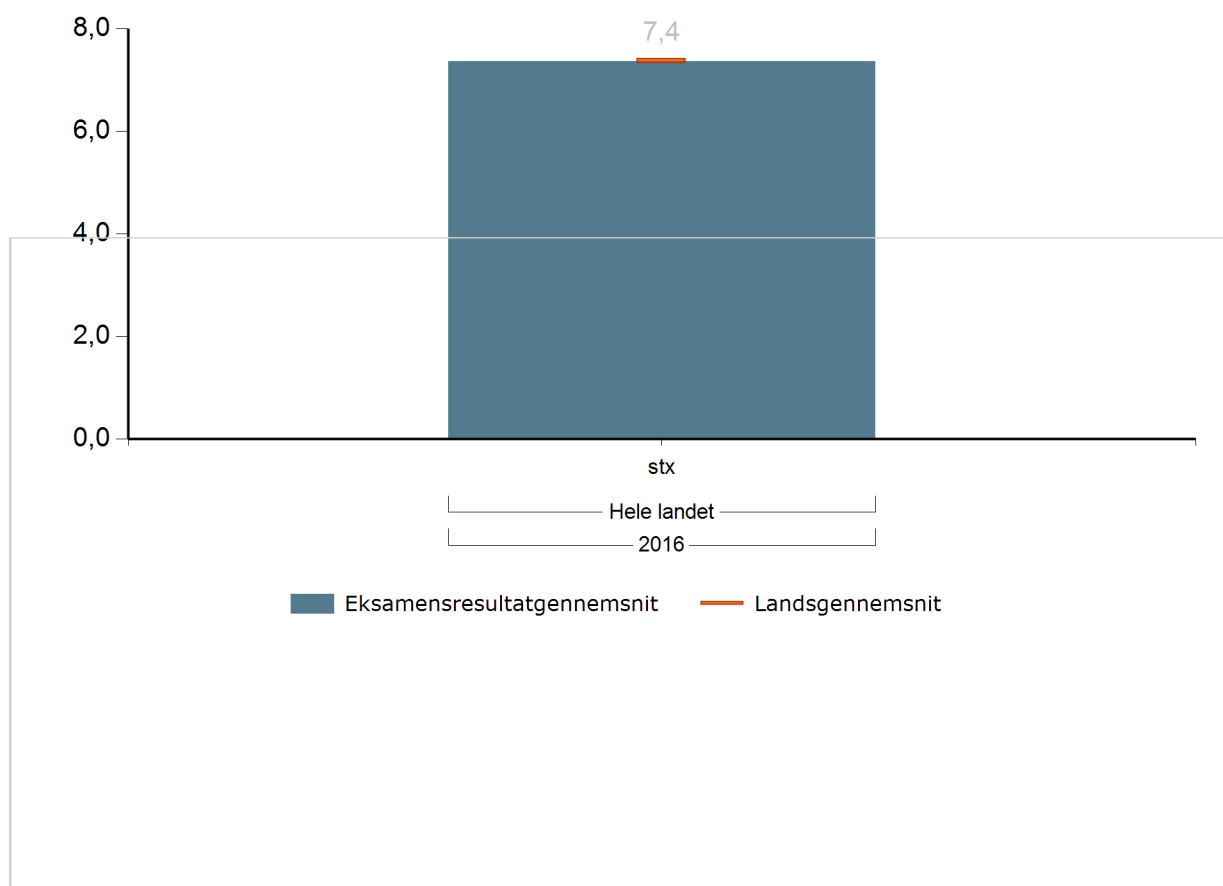

Eksamensresultat, gennemsnit i hele landet pr. uddannelse

Bevisår	I alt	Uddannelse	Eksamensresultatgennemsnit
2016	Hele landet	Almen studentereksamen (stx)	7,4

Afgrænsninger i figuren

Bevisår	2016
Region	Alle
Kommune	Alle
Institution	Alle
Afdeling	Alle
Uddannelse	Almen studentereksamen (stx)
Alder	Alle
Herkomst	Alle
Køn	Alle